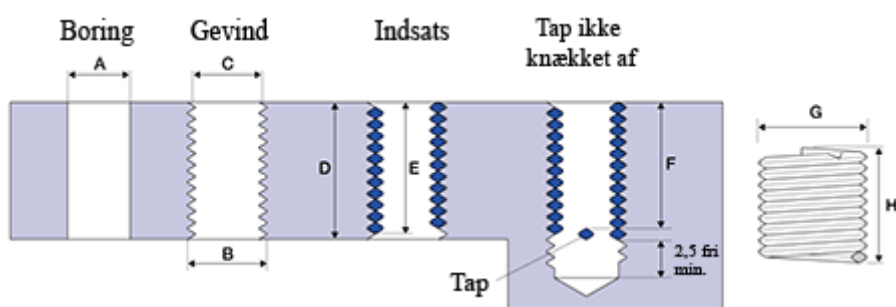

Varenummer: 1312709022250  
Beskrivelse: KLEE Gevindindsats FILTEC+ M9 x 1,25  
boreddybde 22,5mm

## Mål

A	= 9,4 -0,129 +0,212
B	= 10.624
C	= 9,812 -0 +0,099
D	= 22.50
Gevind	= M9 x 1,25
G Min/Maks	= 10,70 10,90
H	= 15.50